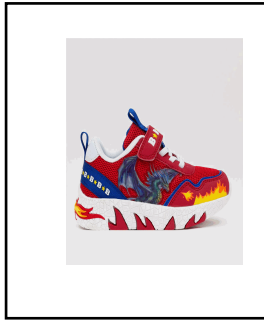

Stagione Linea Listino
PE25 BBAL 124 LISTINO USA IN USD DDP

Modello **Collezione**
BBAL5086B00 DRAGO 5 SCARPA B B

Assortimenti:

465	27-35	18 paia
515	27 -36	12 PAIA

Valuta **Tipo**
EUR DETTAGLIO

Stagione Vend: **Data Inizio**
PE26 18/03/2026 C

Materiale: B00 Tessuto Generico **Prezzi:**

Colore: STD RS01 Rosso 27,50