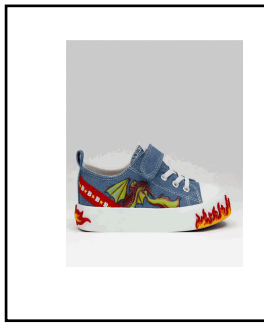

Modello **Collezione**
 BBEA5080B00 DRAGO 3 SCARPA B B

Assortimenti:

003	28-37	18 PAIA
151	26-35	18 PAIA

Valuta **Tipo**
 EUR DETTAGLIO

Stagione Vend: **Data Inizio**
 PE26 18/03/2026 C

Materiale: B00 Tessuto Generico **Prezzi:**

Colore: STD BL01 Blu 24,50

Stagione Linea Listino
 PE25 BBEA 124 LISTINO USA IN USD DDP

Modello **Collezione**
 BBEA5080B00 DRAGO 3 SCARPA B B

Assortimenti:

003	28-37	18 PAIA
151	26-35	18 PAIA

Valuta **Tipo**
 EUR DETTAGLIO