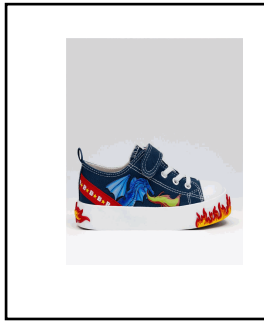

Stagione Linea Listino
PE25 BBEA 124 LISTINO USA IN USD DDP

Modello **Collezione**
BBEA5080B00 DRAGO 3 SCARPA B B

Assortimenti:

003	28-37	18 PAIA
151	26-35	18 PAIA

Valuta **Tipo**
EUR DETTAGLIO

Stagione Vend: **Data Inizio**
PE26 18/03/2026 C

Materiale: B00 Tessuto Generico **Prezzi:**

Colore: STD BL01 Blu 24,50