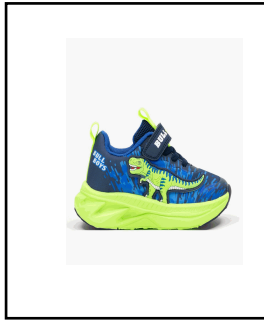

Stagione Linea Listino Valuta Tipo
PE26 DNAL 124 LISTINO USA IN USD DDP EUR DETTAGLIO

Modello Collezione
DNAL5155B00 EXPLORATOR REX SCARPA

Assortimenti:

151	26-35 18 PAIA
245	25 -33 18 PAIA
527	25 -33 12 Paia

Stagione Vend: Data Inizio
PE26 18/03/2026 C

Materiale:
B00 Tessuto Generico

Prezzi:

Colore: STD BL01 Blu 31,50