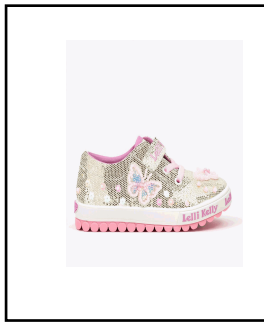

Stagione PE26   **Linea** LKED   **Listino** 124   LISTINO USA IN USD DDP
Modello LKED5421BGL EMERALD STRAP SCARPA I
Assortimenti:
041   24 -31 12 PAIA
122   24-33 12 PAIA

Valuta EUR   **Tipo** DETTAGLIO
Stagione Vend: PE26   **Data Inizio** 18/03/2026 C

Materiale: BGL Tessuto Glitter   **Prezzi:** 34,50
Colore: STD OR01 Oro