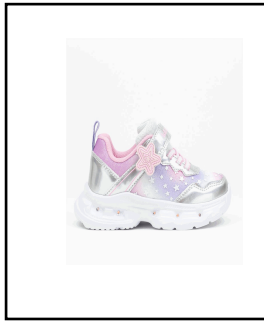

Stagione Linea Listino
PE26 LKAL 124 LISTINO USA IN USD DDP
Modello **Collezione**
LKAL5635A00 STELLA SCARPA LELLI KELLY
Assortimenti:

001	24 -33 18 PAIA
122	24-33 12 PAIA

Valuta **Tipo**
EUR DETTAGLIO
Stagione Vend: **Data Inizio**
PE26 18/03/2026 C

Materiale: **Prezzi:**
A00 Tecnico Generico
Colore: STD AG01 Argento 24,50