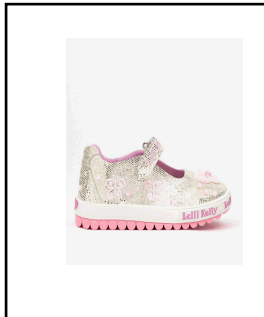

Stagione Linea Listino
PE26 LKED 124 LISTINO USA IN USD DDP
Modello Collezione
LKED5420BGL EMERALD DOLLY SCARPA L
Assortimenti:

001	24 -33 18 PAIA
383	24-31 12 PAIA

Valuta Tipo
EUR DETTAGLIO
Stagione Vend: Data Inizio
PE26 18/03/2026 C

Materiale: BGL Tessuto Glitter
Prezzi:
Colore: STD OR01 Oro 34,50