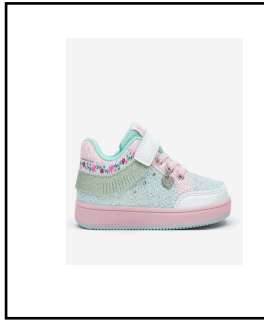

Stagione Linea Listino
PE26 LKAX 124 LISTINO USA IN USD DDP

Modello **Collezione**
LKAL8057A00 FRANGETTA MIX LUCI SCARF

Assortimenti:

043	26-35 12 PAIA

Valuta **Tipo**
EUR DETTAGLIO

Stagione Vend: **Data Inizio**
PE26 18/03/2026 C

Materiale: **Prezzi:**
A00 Tecnico Generico
Colore: STD CEBI Celeste/Bianco 31,50