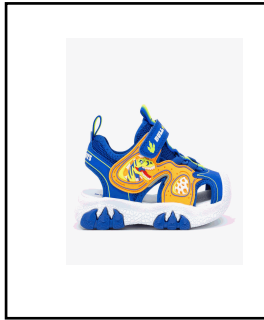

Stagione PE26   **Linea** DNCL   **Listino** 124   LISTINO USA IN USD DDP
Modello DNCL5191B00 T-REX LIGHTS SANDALO BU
Assortimenti:
151   26-35 18 PAIA
245   25 -33 18 PAIA

Valuta EUR   **Tipo** DETTAGLIO
Stagione Vend: PE26   **Data Inizio** 18/03/2026 C

Materiale: B00 Tessuto Generico   **Prezzi:** 27,50
Colore: STD RY01 Royal