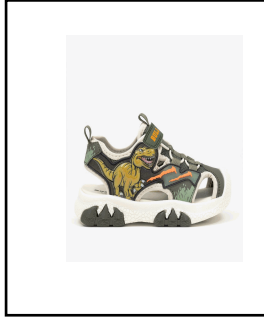

Stagione PE26 **Linea** DNCR **Listino** 124 LISTINO USA IN USD DDP
Modello DNCR5190B00 T-REX ROAR SANDALO BUL **Collezione**
Assortimenti:
151 26-35 18 PAIA
245 25 -33 18 PAIA

Valuta EUR **Tipo** DETTAGLIO
Stagione Vend: PE26 **Data Inizio** 18/03/2026 C

Materiale: B00 Tessuto Generico
Colore: STD VE41 Verde Giungla

Prezzi: 27,50