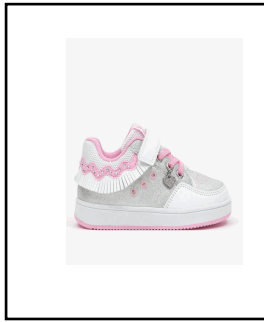

Stagione Linea Listino
PE26 LKAX 124 LISTINO USA IN USD DDP

Modello **Collezione**
LKAL8058A00 FRANGETTA MIX SCARPA LEI

Assortimenti:

093	26-33 12 PAIA
151	26-35 18 PAIA
216	26-35 12 PAIA
444	26-33 18 PAIA

Valuta **Tipo**
EUR DETTAGLIO

Stagione Vend: **Data Inizio**
PE26 18/03/2026 C

Materiale: **Prezzi:**
A00 Tecnico Generico
Colore: STD BIAG Bianco/Argento 31,50