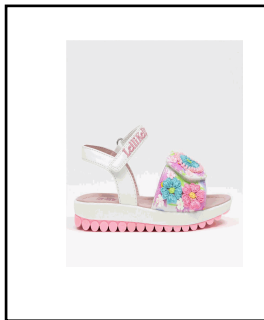

Stagione PE25 **Linea** LKCD **Listino** 124 LISTINO USA IN USD DDP
Modello LKCD4890B00 ELOISE SANDALO LELLI KEL
Assortimenti:
093 26-33 12 PAIA
151 26-35 18 PAIA
444 26-33 18 PAIA

Valuta EUR **Tipo** DETTAGLIO
Stagione Vend: PE26 **Data Inizio** 18/03/2026 C

Materiale: B00 Tessuto Generico **Prezzi:** 29,90
Colore: STD BI02 Bianco Fantasia