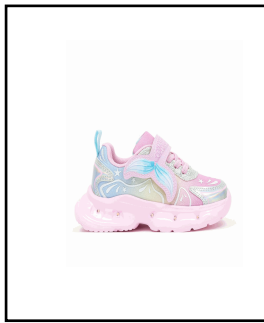

Stagione Linea Listino
PE26 LKAL 124 LISTINO USA IN USD DDP
Modello **Collezione**
LKAL5636A00 MARIEL SCARPA LELLI KELLY
Assortimenti:

001	24 -33 18 PAIA
122	24-33 12 PAIA

Valuta **Tipo**
EUR DETTAGLIO
Stagione Vend: **Data Inizio**
PE26 18/03/2026 C

Materiale: **Prezzi:**
A00 Tecnico Generico
Colore: STD RO01 Rosa 24,50