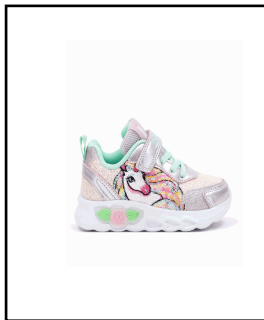

Stagione PE26 **Linea** LKAL **Listino** 124 LISTINO USA IN USD DDP
Modello LKAL4746A00 **Collezione** MAGGIE SCARPA LELLI KELL'
Assortimenti:
122 24-33 12 PAIA
528 25 -31 12 PAIA

Valuta EUR **Tipo** DETTAGLIO
Stagione Vend: PE26 **Data Inizio** 18/03/2026 C

Materiale: A00 Tecnico Generico **Prezzi:** 29,90
Colore: STD ROVE Rosa/Verde