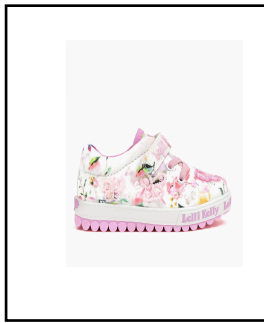

Stagione Linea Listino
PE26 LKED 124 LISTINO USA IN USD DDP

Modello **Collezione**
LKED5414B00 SERENA SCARPA LELLI KELL

Assortimenti:

093	26-33 12 PAIA
216	26-35 12 PAIA

Valuta **Tipo**
EUR DETTAGLIO

Stagione Vend: **Data Inizio**
PE26 18/03/2026 C

Materiale: B00 Tessuto Generico **Prezzi:** 34,50

Colore: STD BI02 Bianco Fantasia