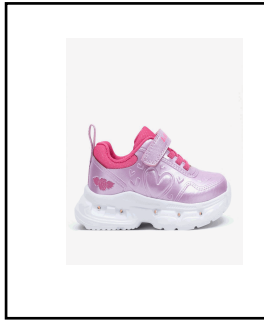

Stagione AI25   **Linea** LKAL   **Listino** 124   LISTINO USA IN USD DDP

Modello LKAL5263APT MARIELLE SCARPA LELLI KE

Assortimenti:

001	24 -33 18 PAIA
122	24-33 12 PAIA

Valuta EUR   **Tipo** DETTAGLIO

Stagione Vend: PE26   **Data Inizio** 18/03/2026 C

Materiale: APT Tecnico Perlato   **Prezzi:** 24,50

Colore: STD LI01 Lilla