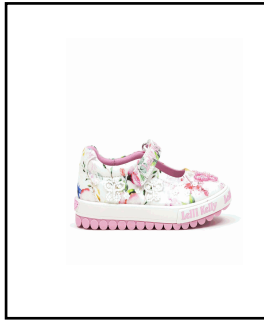

Stagione Linea Listino
PE26 LKED 124 LISTINO USA IN USD DDP

Modello **Collezione**
LKED5415B00 SERENA DOLLY SCARPA LEL

Assortimenti:

001	24 -33 18 PAIA
383	24-31 12 PAIA

Valuta **Tipo**
EUR DETTAGLIO

Stagione Vend: **Data Inizio**
PE26 18/03/2026 C

Materiale: B00 Tessuto Generico **Prezzi:** 34,50

Colore: STD BI02 Bianco Fantasia