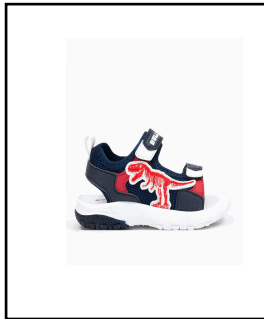

Stagione PE26   **Linea** DNCM   **Listino** 124   LISTINO USA IN USD DDP
Modello DNCL5198B00 AARON LIGHTS SANDALO BI
Assortimenti:
002   25 -35 18 PAIA

Valuta EUR   **Tipo** DETTAGLIO
Stagione Vend: PE26   **Data Inizio** 18/03/2026 C

Materiale: B00 Tessuto Generico   **Prezzi:** 27,50
Colore: STD BL01 Blu