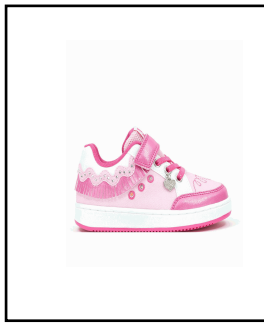

Stagione PE26 **Linea** LKAX **Listino** 124 LISTINO USA IN USD DDP
Modello LKAL8056A00 **Collezione** FRANGETTA MIX SCARPA LEI
Assortimenti:
093 26-33 12 PAIA
151 26-35 18 PAIA
216 26-35 12 PAIA
444 26-33 18 PAIA

Valuta EUR **Tipo** DETTAGLIO
Stagione Vend: PE26 **Data Inizio** 18/03/2026 C

Materiale: A00 Tecnico Generico **Prezzi:** 31,50
Colore: STD FU01 Fuxia