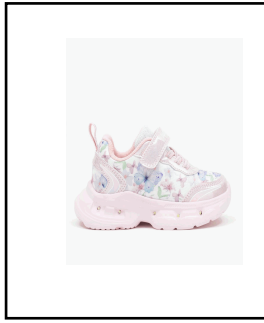

Stagione Linea Listino
PE26 LKAL 124 LISTINO USA IN USD DDP
Modello **Collezione**
LKAL5634A00 FLORA SCARPA LELLI KELLY
Assortimenti:

122	24-33 12 PAIA
528	25 -31 12 PAIA

Valuta **Tipo**
EUR DETTAGLIO
Stagione Vend: **Data Inizio**
PE26 18/03/2026 C

Materiale: **Prezzi:**
A00 Tecnico Generico
Colore: STD RO01 Rosa 24,50