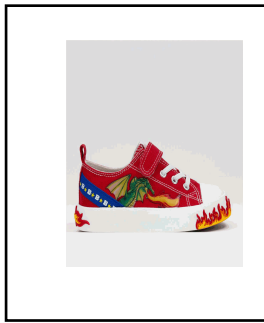

Modello **Collezione**
 BBEA5080B00 DRAGO 3 SCARPA B B

Assortimenti:

003	28-37	18 PAIA
151	26-35	18 PAIA

Valuta **Tipo**
 EUR DETTAGLIO

Stagione Vend: **Data Inizio**
 PE26 18/03/2026 C

Materiale: B00 Tessuto Generico **Prezzi:**

Colore: STD BL01 Blu 24,50

Stagione Linea Listino
 PE25 BBEA 124 LISTINO USA IN USD DDP

Modello **Collezione**
 BBEA5080B00 DRAGO 3 SCARPA B B

Assortimenti:

003	28-37	18 PAIA
151	26-35	18 PAIA

Valuta **Tipo**
 EUR DETTAGLIO

Stagione Vend: **Data Inizio**
 PE26 18/03/2026 C

Materiale: B00 Tessuto Generico **Prezzi:**

Colore: STD BL06 Blu Jeans 24,50

Stagione PE25 **Linea** BBEA **Listino** 124 LISTINO USA IN USD DDP
Modello BBEA5080B00 DRAGO 3 SCARPA B B **Collezione**
Assortimenti:
 003 28-37 18 PAIA
 151 26-35 18 PAIA