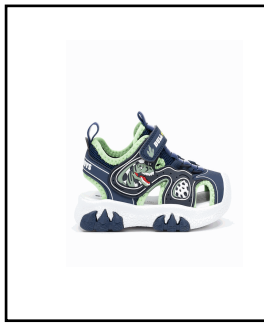

Stagione Linea Listino
PE26 DNCL 124 LISTINO USA IN USD DDP

Modello **Collezione**
DNCL5191B00 T-REX LIGHTS SANDALO BU

Assortimenti:

151	26-35 18 PAIA
245	25 -33 18 PAIA

Valuta **Tipo**
EUR DETTAGLIO

Stagione Vend: **Data Inizio**
PE26 18/03/2026 C

Materiale: **Prezzi:**
B00 Tessuto Generico 27,50

Colore: STD BL01 Blu