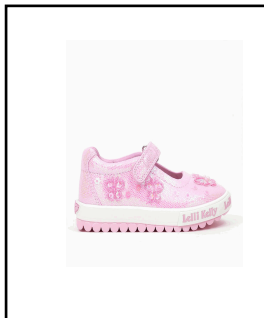

Stagione Linea Listino
PE26 LKED 124 LISTINO USA IN USD DDP
Modello Collezione
LKED5420BGL EMERALD DOLLY SCARPA L
Assortimenti:

001	24 -33 18 PAIA
383	24-31 12 PAIA

Valuta Tipo
EUR DETTAGLIO
Stagione Vend: Data Inizio
PE26 18/03/2026 C

Materiale: BGL Tessuto Glitter
Prezzi:
Colore: STD RO01 Rosa 34,50