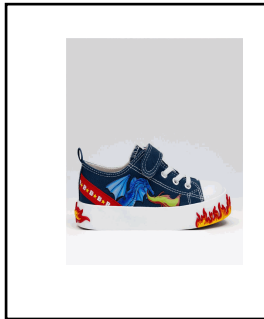

Stagione Linea Listino
PE25 BBEA 124 LISTINO USA IN USD DDP
Modello **Collezione**
BBEA5080B00 DRAGO 3 SCARPA B B
Assortimenti:
151 26-35 18 PAIA

Valuta **Tipo**
USD DETTAGLIO
Stagione Vend: **Data Inizio**
AI26 07/01/2026 C

Materiale: **Prezzi:**
B00 Tessuto Generico
Colore: STD BL01 Blu 19,90