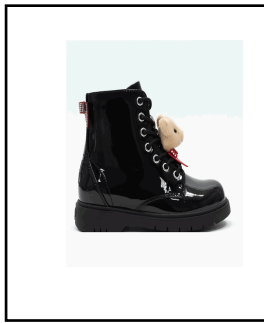

Stagione AI26 **Linea** LKHO **Listino** 124 **Valuta** LISTINO USA IN USD DDP **Tipo** USD **Collezio** DETTAGLIO

Modello LKHH5663AVR **Collezione** ORSETTO STIVALE LELLI KE

Assortimenti:

043	26-35 12 PAIA
093	26-33 12 PAIA
151	26-35 18 PAIA
444	26-33 18 PAIA

Stagione Vend: AI26 **Data Inizio** 07/01/2026 C

Materiale: AVR Tecnico Vernice
Colore: STD NE01 NERO

Prezzi: 39,50