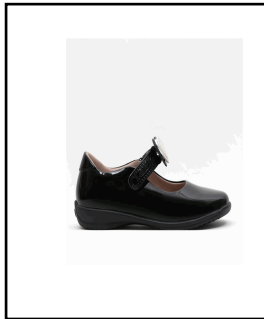

Stagione	Linea	Listino		Valuta	Tipo
AI26	LKSO	124	LISTINO USA IN USD DDP	USD	DETTAGLIO
Modello			Collezione		
LKSO8467CVR F SABRINA SCARPA LELLI K					
Assortimenti:				Stagione Vend:	Data Inizio
				AI26	07/01/2026 C

Materiale:	Prezzi:
CVR Pelle Vernice	
Colore: STD NE03 NERO	34,50