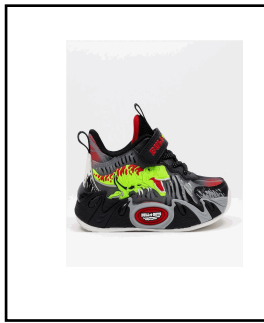

Stagione AI25 **Linea** DNAL **Listino** 124 LISTINO USA IN USD DDP
Modello DNAL5150B00 T-REX SCARPA BULL BOYS
Assortimenti:

043	26-35 12 PAIA
093	26-33 12 PAIA
151	26-35 18 PAIA
444	26-33 18 PAIA

Valuta USD **Tipo** DETTAGLIO
Stagione Vend: AI26 **Data Inizio** 07/01/2026 C

Materiale: B00 Tessuto Generico **Prezzi:** 24,50
Colore: STD NE01 NERO