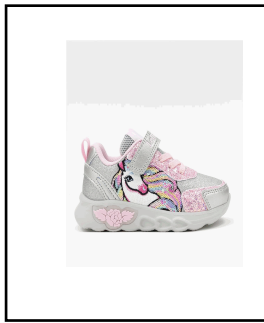

Stagione Linea Listino
AI26 LKAL 124 LISTINO USA IN USD DDP

Modello **Collezione**
LKAL4452AMT CHRISTINA SCARPA LELLI KI

Assortimenti:

139	26-31 12 PAIA
184	26-33 12 PAIA

Valuta **Tipo**
USD DETTAGLIO

Stagione Vend: **Data Inizio**
AI26 07/01/2026 C

Materiale: **Prezzi:**
AMT Tecnico Metallic 29,90

Colore: STD AG66 Argento Scuro