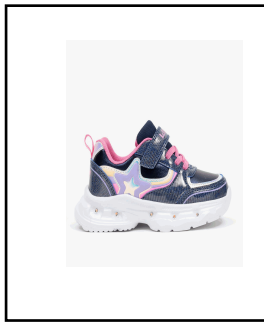

Stagione AI25 **Linea** LKAL **Listino** 124 LISTINO USA IN USD DDP
Modello LKAL5262A00 DORA SCARPA LELLI KELLY
Assortimenti:
122 24-33 12 PAIA

Valuta USD **Tipo** DETTAGLIO
Stagione Vend: AI26 **Data Inizio** 07/01/2026 C

Materiale: A00 Tecnico Generico **Prezzi:** 24,50
Colore: STD BL01 Blu