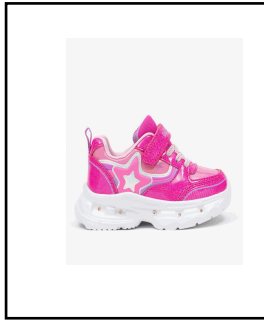

Stagione AI25 **Linea** LKAL **Listino** 124 LISTINO USA IN USD DDP
Modello LKAL5262A00 DORA SCARPA LELLI KELLY
Assortimenti:
001 24 -33 18 PAIA

Valuta USD **Tipo** DETTAGLIO
Stagione Vend: AI26 **Data Inizio** 07/01/2026 C

Materiale: A00 Tecnico Generico **Prezzi:** 24,50
Colore: STD FU01 Fuxia