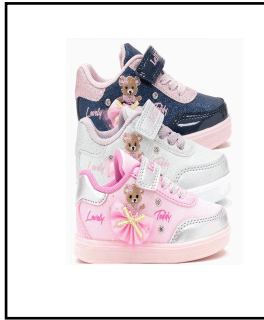

Stagione AI26 **Linea** LKAMB **Listino** 124 LISTINO USA IN USD DDP
Modello LKAA5709A00 MILLE STELLE SCARPA BABY
Assortimenti:
540 20 - 25 18 PAIA
543 20 - 25 18 PAIA

Valuta USD **Tipo** DETTAGLIO
Stagione Vend: AI26 **Data Inizio** 07/01/2026 C

Materiale: A00 Tecnico Generico **Prezzi:** 27,50
Colore: STD ZZ15 Colori Misti Argento/Rosa/Blu