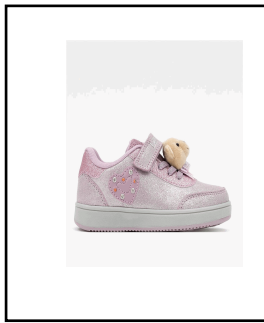

Stagione Linea Listino
AI26 LKAO 124 LISTINO USA IN USD DDP

Modello **Collezione**
LKAL5715CGL ORSETTO SCARPA LELLI KE

Valuta **Tipo**
USD DETTAGLIO

Assortimenti:

093	26-33 12 PAIA
184	26-33 12 PAIA
492	26-33 18 PAIA

Stagione Vend: **Data Inizio**
AI26 07/01/2026 C

Materiale: **Prezzi:**
CGL Pelle Glitter
Colore: STD CI01 Cipria 32,50