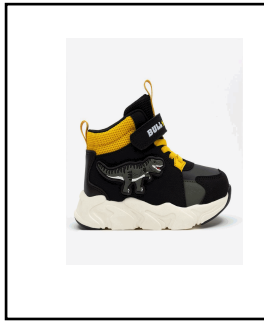

Stagione AI25 **Linea** DNAI **Listino** 124 LISTINO USA IN USD DDP
Modello DNAI5124A00 T-REX MID SCARPA BULL BO'
Assortimenti:
043 26-35 12 PAIA
151 26-35 18 PAIA

Valuta USD **Tipo** DETTAGLIO
Stagione Vend: AI26 **Data Inizio** 07/01/2026 C

Materiale: A00 Tecnico Generico **Prezzi:** 24,50
Colore: STD NE01 NERO