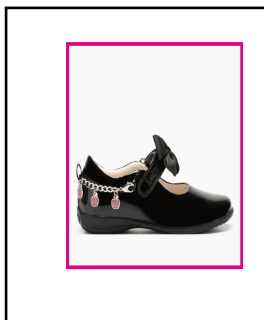

Stagione PE24 **Linea** LKSE **Listino** 124 LISTINO USA IN USD DDP
Modello LKSE8739 F FIOR DI MELA SCARPA LELLI K **Collezione**

Valuta USD **Tipo** DETTAGLIO

Assortimenti:

Stagione Vend: AI26 **Data Inizio** 07/01/2026 C

Materiale: CVR Pelle Vernice **Prezzi:** 34,50
Colore: STD NE03 NERO