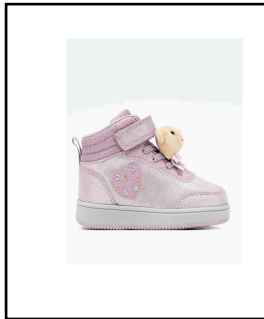

Stagione AI26 **Linea** LKAO **Listino** 124 LISTINO USA IN USD DDP
Modello LKAL5716CGL ORSETTO SCARPA LELLI KE **Collezione**
Assortimenti:

093	26-33 12 PAIA
184	26-33 12 PAIA
492	26-33 18 PAIA

Valuta USD **Tipo** DETTAGLIO
Stagione Vend: AI26 **Data Inizio** 07/01/2026 C

Materiale: CGL Pelle Glitter **Prezzi:** 34,50
Colore: STD CI01 Cipria