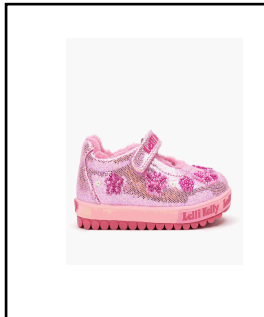

Stagione AI25 **Linea** LKEF **Listino** 124 LISTINO USA IN USD DDP
Modello LKED5410BGL TAYLOR D. SCARPA LELLI KE
Assortimenti:
064 24-31 18 PAIA

Valuta USD **Tipo** DETTAGLIO
Stagione Vend: AI26 **Data Inizio** 07/01/2026 C

Materiale: BGL Tessuto Glitter **Prezzi:** 34,50
Colore: STD RO01 Rosa