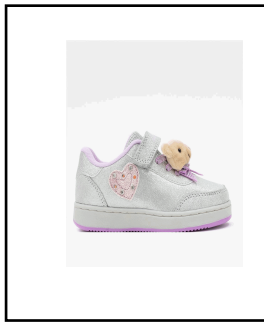

Stagione AI26 **Linea** LKAO **Listino** 124 LISTINO USA IN USD DDP
Modello LKAL5715CGL ORSETTO SCARPA LELLI KE **Collezione**
Assortimenti:

151	26-35 18 PAIA
216	26-35 12 PAIA

Valuta USD **Tipo** DETTAGLIO
Stagione Vend: AI26 **Data Inizio** 07/01/2026 C

Materiale: CGL Pelle Glitter **Prezzi:** 32,50
Colore: STD GR86 Grigio Chiaro