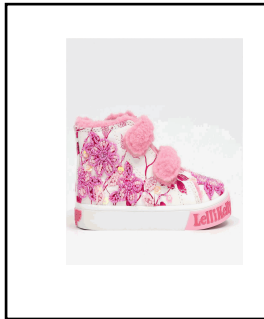

Stagione AI24 **Linea** LKEF **Listino** 124 LISTINO USA IN USD DDP
Modello LKED4372B00 BROOKE 2 B.M SCARPA LELI
Assortimenti:
447 20 - 25 12 PAIA

Valuta USD **Tipo** DETTAGLIO
Stagione Vend: AI26 **Data Inizio** 07/01/2026 C

Materiale: B00 Tessuto Generico **Prezzi:** 34,50
Colore: STD BI02 Bianco Fantasia