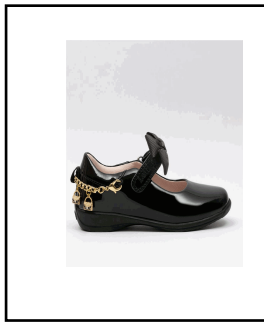

Stagione AI24 **Linea** LKSG **Listino** 124 LISTINO USA IN USD DDP
Modello LKSA8427 F ASHLEY SCARPA LELLI KELLY **Collezione**

Valuta USD **Tipo** DETTAGLIO

Assortimenti:

Stagione Vend: AI26 **Data Inizio** 07/01/2026 C

Materiale: CVR Pelle Vernice **Prezzi:** 34,50
Colore: STD NE03 NERO