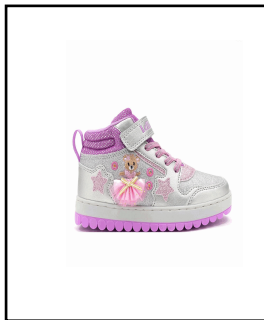

Stagione AI26 **Linea** LKAM **Listino** 124 LISTINO USA IN USD DDP
Modello LKAL5711A00 MILLE STELLE SCARPA LELLI **Collezione**
Assortimenti:
043 26-35 12 PAIA
151 26-35 18 PAIA

Valuta USD **Tipo** DETTAGLIO
Stagione Vend: AI26 **Data Inizio** 07/01/2026 C

Materiale: A00 Tecnico Generico **Prezzi:** 32,50
Colore: STD AG66 Argento Scuro