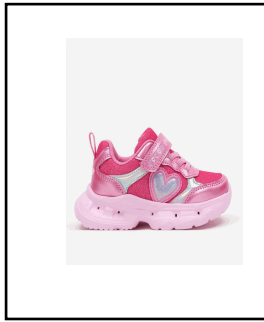

**Assortimenti:**

093	26-33 12 PAIA
139	26-31 12 PAIA

**Valuta** **Tipo**  
 USD DETTAGLIO

**Stagione Vend:** **Data Inizio**  
 AI26 07/01/2026 C

**Materiale:** **Prezzi:**  
 AMT Tecnico Metallic 29,90

**Colore:** STD PO01 Porpora