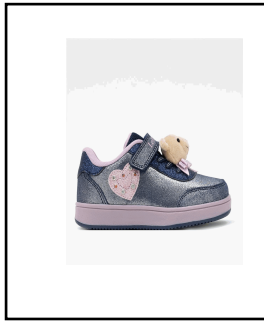

Stagione Linea Listino
AI26 LKAO 124 LISTINO USA IN USD DDP

Modello **Collezione**
LKAL5715CGL ORSETTO SCARPA LELLI KE

Valuta **Tipo**
USD DETTAGLIO

Assortimenti:

043	26-35 12 PAIA
093	26-33 12 PAIA
151	26-35 18 PAIA
184	26-33 12 PAIA

Stagione Vend: **Data Inizio**
AI26 07/01/2026 C

Materiale: **Prezzi:**
CGL Pelle Glitter
Colore: STD BL01 Blu 32,50