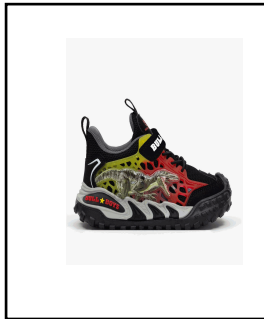

**Valuta** USD **Tipo** DETTAGLIO  
**Stagione Vend:** AI26 **Data Inizio** 07/01/2026 C

**Materiale:** B00 Tessuto Generico **Prezzi:** 24,50  
**Colore:** STD NE01 NERO

**Stagione** AI25 **Linea** DNAL **Listino** 124 LISTINO USA IN USD DDP  
**Modello** DNAL5150B00 T-REX SCARPA BULL BOYS  
**Assortimenti:**

**Materiale:** A00 Tecnico Generico **Prezzi:** 24,50  
**Colore:** STD BL01 Blu

**Stagione** AI25 **Linea** DNAL **Listino** 124 LISTINO USA IN USD DDP  
**Modello** DNAL5152B00 VELOCIRAPTOR SCARPA BU  
**Assortimenti:**