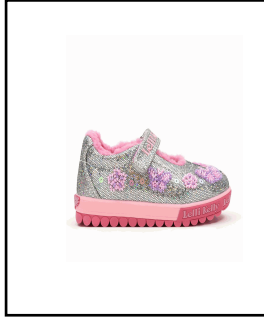

Stagione AI25 **Linea** LKEF **Listino** 124 LISTINO USA IN USD DDP
Modello LKED5410BGL TAYLOR D. SCARPA LELLI KE
Assortimenti:
037 24-29 12 PAIA
064 24-31 18 PAIA

Valuta USD **Tipo** DETTAGLIO
Stagione Vend: AI26 **Data Inizio** 07/01/2026 C

Materiale: BGL Tessuto Glitter **Prezzi:** 34,50
Colore: STD PE01 Peltro